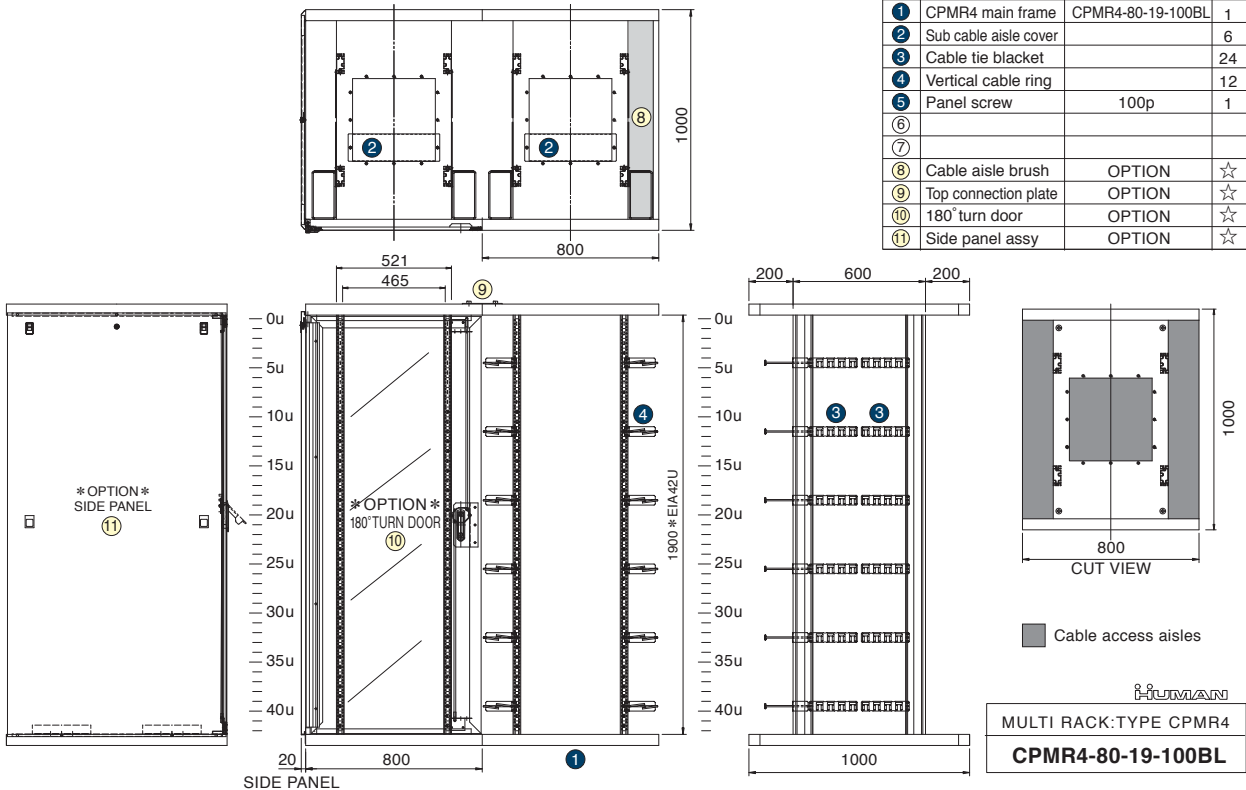

CPMR4 : 2連構成時 参考仕様図

符号	品名	仕様/型式	数
①	CPMR4 main frame	CPMR4-80-19-100BL	1
②	Sub cable aisle cover		6
③	Cable tie blacket		24
④	Vertical cable ring		12
⑤	Panel screw	100p	1
⑥			
⑦			
⑧	Cable aisle brush	OPTION	☆
⑨	Top connection plate	OPTION	☆
⑩	180° turn door	OPTION	☆
⑪	Side panel assy	OPTION	☆

HUMAN
MULTI RACK:TYPE CPMR4
CPMR4-80-19-100BL