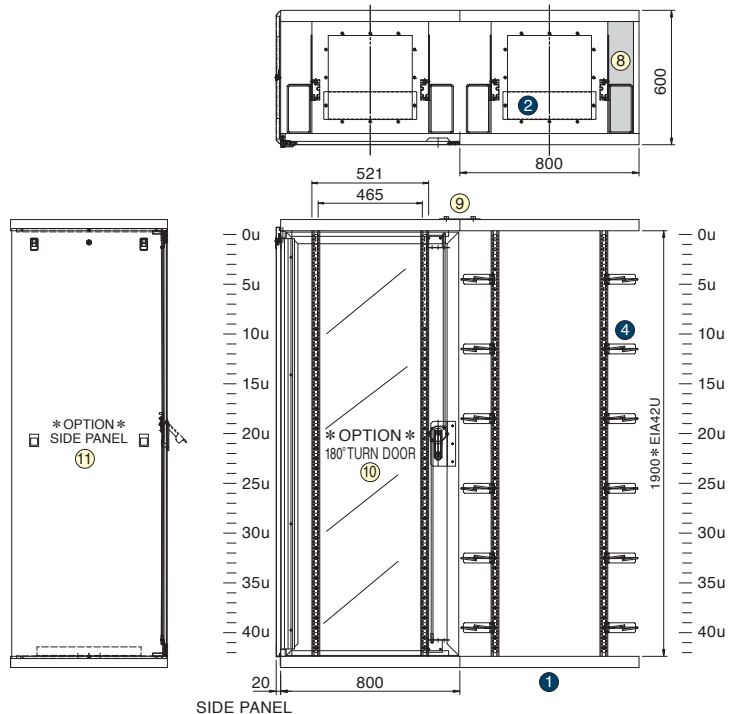

CPMR2 : 2連構成時 参考仕様図

符号	品名	仕様/型式	数
①	CPMR2 main frame	CPMR2-80-19-60BL	1
②	Sub cable aisle cover		6
③	Cable tie blacket		12
④	Vertical cable ring		12
⑤	Panel screw	100p	1
⑥			
⑦			
⑧	Cable aisle brush	OPTION	☆
⑨	Top connection plate	OPTION	☆
⑩	180° turn door	OPTION	☆
⑪	side panel assy	OPTION	☆

HURVIAN

MULTI RACK:TYPE CPMR2
CPMR2-80-19-60BL