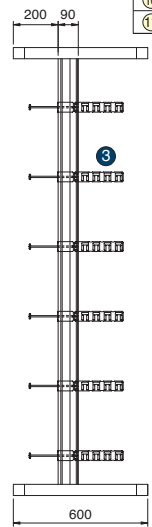

CPMR2 : 2連構成時 参考仕様図

符号	品名	仕様/型式	数
①	CPMR2 main frame	CPMR2-80-19-60BL	1
②	Sub cable aisle cover		6
③	Cable tie blacket		12
④	Vertical cable ring		12
⑤	Panel screw	100p	1
⑥			
⑦			
⑧	Cable aisle brush	OPTION	☆
⑨	Top connection plate	OPTION	☆
⑩	180° turn door	OPTION	☆
⑪	side panel assy	OPTION	☆

HURVIAN

MULTI RACK:TYPE CPMR2
CPMR2-80-19-60BL