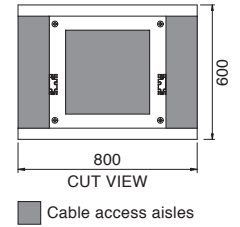

CPMR2 : 2連構成時 参考仕様図

符号	品名	仕様/型式	数
①	CPMR2 main frame	CPMR2-80-19-60BL	1
②	Sub cable aisle cover		6
③	Cable tie blacket		12
④	Vertical cable ring		12
⑤	Panel screw	100p	1
⑥			
⑦			
⑧	Cable aisle brush	OPTION	☆
⑨	Top connection plate	OPTION	☆
⑩	180° turn door	OPTION	☆
⑪	side panel assy	OPTION	☆