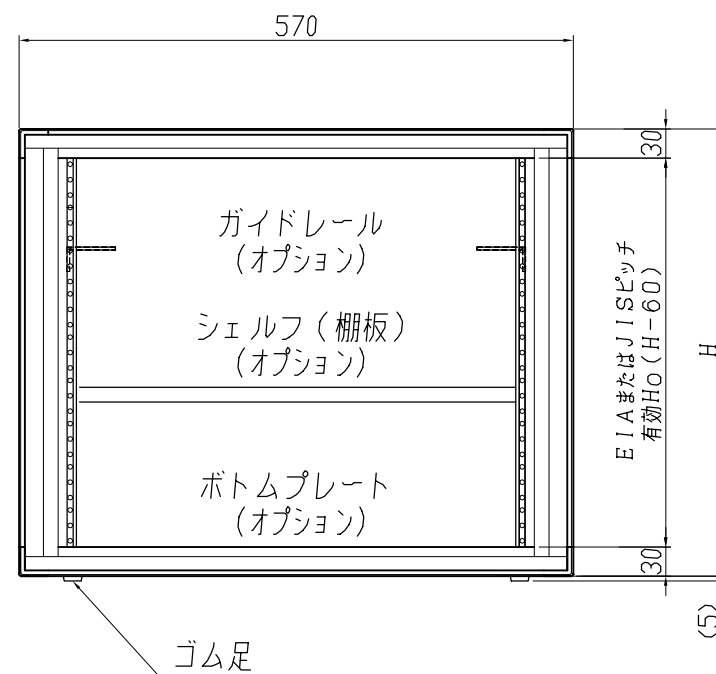

HUMAN

	記号	外形寸法 (mm)	備考
幅	W	570	19" マウント固定サイズ
有効高さ	H _o	200~1200	フリーサイズ製作可能
外形高さ	H	260~1260	フリーサイズ製作可能
奥行き	D	400~1000	フリーサイズ製作可能

マウントフレーム詳細

製品名	図名	型式	材質	処理	社名	製図	設計
ヒューマン PC-BOX	標準外観図	PC57*-*-*-**Y	A6063S&SPCC t1.2	フレーム:サテンアルマイト処理 パネル類:アイボリー塗装	(株) ヒューマン	公文	公文