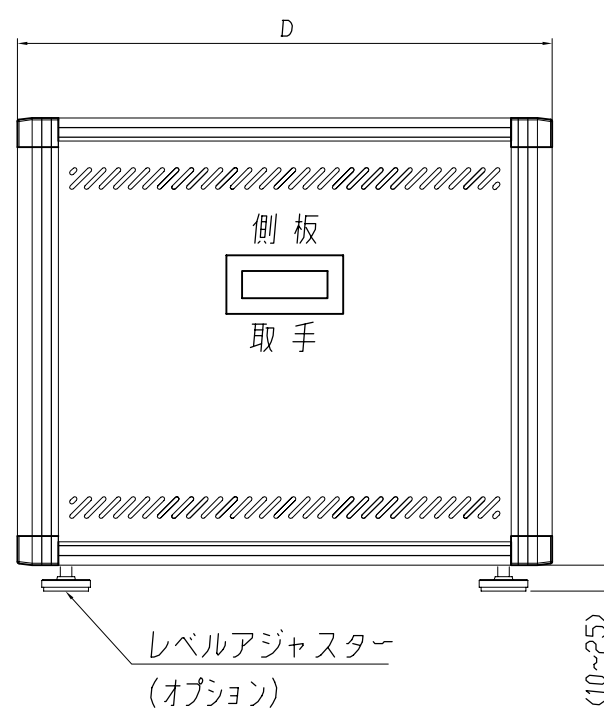

HUMAN

	記号	外形寸法 (mm)	備考
幅	W	570	19" マウント固定サイズ
有効高さ	H _o	200~1200	フリーサイズ製作可能
外形高さ	H	260~1260	フリーサイズ製作可能
奥行き	D	400~1000	フリーサイズ製作可能

マウントフレーム詳細

製品名	図名	型式	材質	処理	社名	製図	設計
ヒューマン PC-BOX	標準外観図	PC57*-*-*-**Y	A6063S&SPCC t1.2	フレーム:サテンアルマイト処理 パネル類:アイボリー塗装	(株) ヒューマン	公文	公文