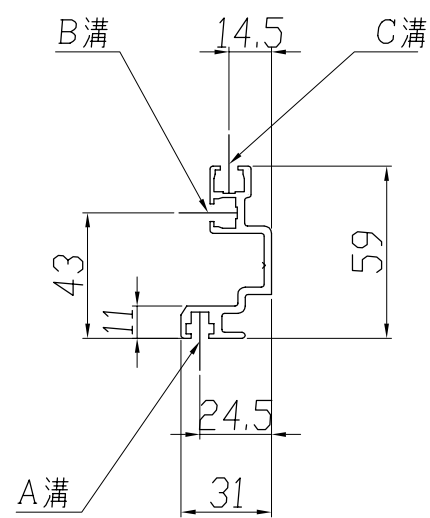

HUMAN

	記号	外形寸法 (mm)	備考
幅	W	570	19" マウント固定サイズ
有効高さ	H _o	200~1200	フリーサイズ製作可能
外形高さ	H	260~1260	フリーサイズ製作可能
奥行き	D	400~1000	フリーサイズ製作可能

マウントフレーム詳細

製品名	図名	型式	材質	処理	社名	製図	設計
ヒューマン PC-BOX	標準外観図	PC57*-*-*-**Y	A6063S&SPCC t1.2	フレーム:サテンアルマイト処理 パネル類:アイボリー塗装	(株) ヒューマン	公文	公文