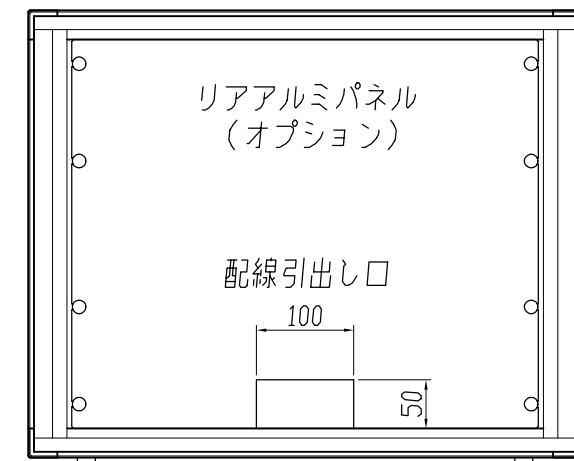

HUMAN

	記号	外形寸法 (mm)	備考
幅	W	570	19" マウント固定サイズ
有効高さ	H _o	200~1200	フリーサイズ製作可能
外形高さ	H	260~1260	フリーサイズ製作可能
奥行き	D	400~1000	フリーサイズ製作可能

マウントフレーム詳細

製品名	図名	型式	材質	処理	社名	製図	設計
ヒューマン PC-BOX	標準外観図	PC57*-*-*-**Y	A6063S&SPCC t1.2	フレーム:サテンアルマイト処理 パネル類:アイボリー塗装	(株) ヒューマン	公文	公文