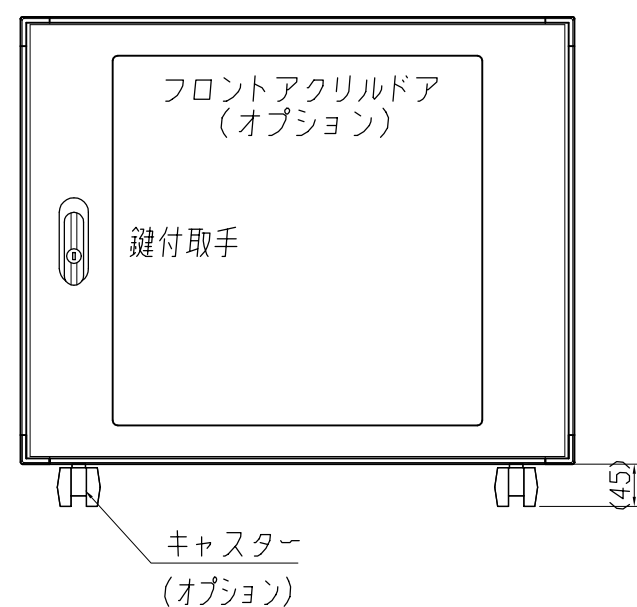

HUMAN

	記号	外形寸法 (mm)	備考
幅	W	570	19" マウント固定サイズ
有効高さ	H _o	200~1200	フリーサイズ製作可能
外形高さ	H	260~1260	フリーサイズ製作可能
奥行き	D	400~1000	フリーサイズ製作可能

マウントフレーム詳細

製品名	図名	型式	材質	処理	社名	製図	設計
ヒューマン PC-BOX	標準外観図	PC57*-*-*-**Y	A6063S&SPCC t1.2	フレーム:サテンアルマイト処理 パネル類:アイボリー塗装	(株) ヒューマン	公文	公文