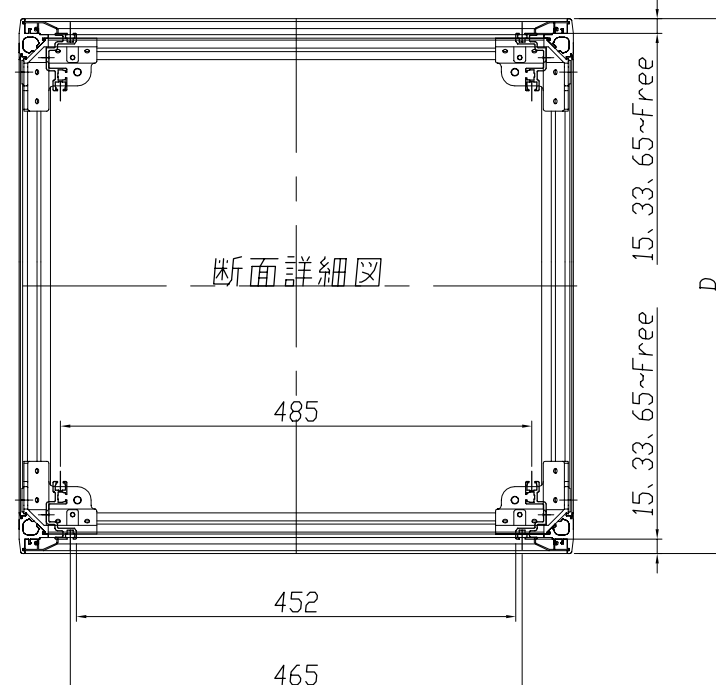

HUMAN

	記号	外形寸法 (mm)	備考
幅	W	570	19" マウント固定サイズ
有効高さ	H _o	200~1200	フリーサイズ製作可能
外形高さ	H	260~1260	フリーサイズ製作可能
奥行き	D	400~1000	フリーサイズ製作可能

マウントフレーム詳細

製品名	図名	型式	材質	処理	社名	製図	設計
ヒューマン PC-BOX	標準外観図	PC57*-*-*-**Y	A6063S&SPCC t1.2	フレーム:サテンアルマイト処理 パネル類:アイボリー塗装	(株) ヒューマン	公文	公文